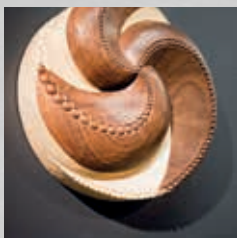

SCHWEIZER
HOLZBILDHAUEREI
MUSEUM

SONDERAUSSTELLUNG 2019

HOLZBILD- HAUERINNEN IM KABINETT

4. Mai – 27. Oktober

11 HOLZBILD- HAUERINNEN IM KABINETT

Marilynne Caille-Bapst *1980

Schule für Holzbildhauerei Brienz