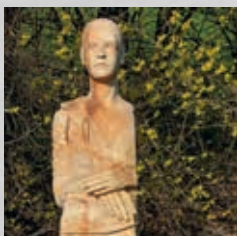

Deborah Schön *1978

Ausbildung zur Theatermalerin

Schule für Holzbildhauerei Brienz

- lebt in Berg und arbeitet in St. Gallen

www.basarbizarr.ch/deborah-schoen