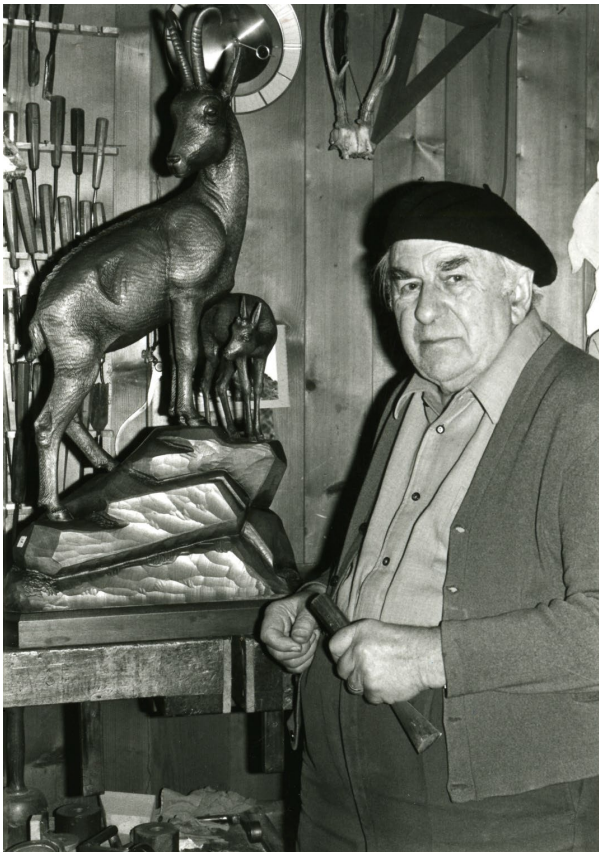

Biografien berühmter Holzbildhauer aus Brienz

Fritz Michel-Amacher

Fritz Michel-Amacher (1894 – 1982)

- Herkunft: Brienz
- Ausbildung: 1910 – 1914 Schule für Holzbildhauerei Brienz
- Schnitzereien: Tierfiguren im Glattschnitt mit moderner Oberflächenbehandlung.
- Beruf: Selbständig, eigene Werkstatt bzw. Buddigg.
Später Herstellung von Holzleuchtern mit Schnitzereien wie Kronleuchter, Ständerlampen u.v.m

Fritz Michel-Amacher

Quelle: „Black Forest“ Woodcarvings by Peter F. Blackmann

© Schweizer Holzbildhauerei Museum, Brienz - 2022